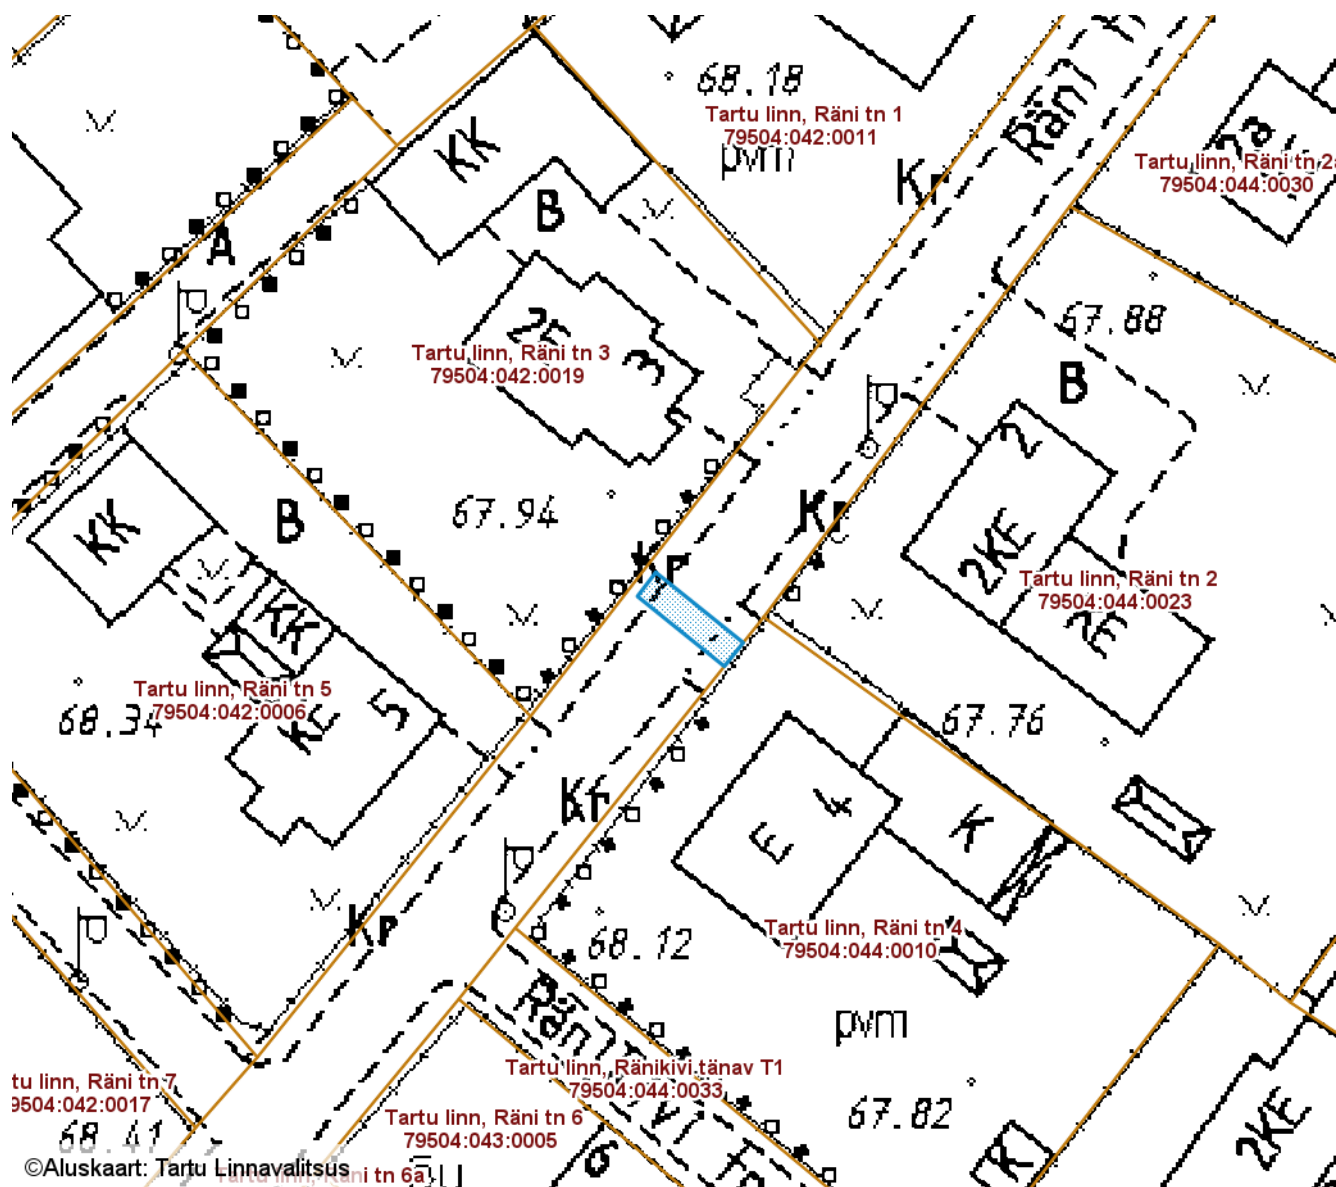

ISIKLIKU KASUTUSÕIGUSEGA KOORMATAVA

ALA SKEEM

Tartu linn, Räni tänav T1 (79504:042:0040)

M 1 : 500

— Isikliku kasutusõigusega seatav
maa-ala 15 m²
(A-kategooria gaasitorustik)

Nr	X	Y
1	6472429.91	658621.84
2	6472428.33	658620.63
3	6472423.71	658626.37
4	6472425.27	658627.62

Koostas: **Pille Toom**